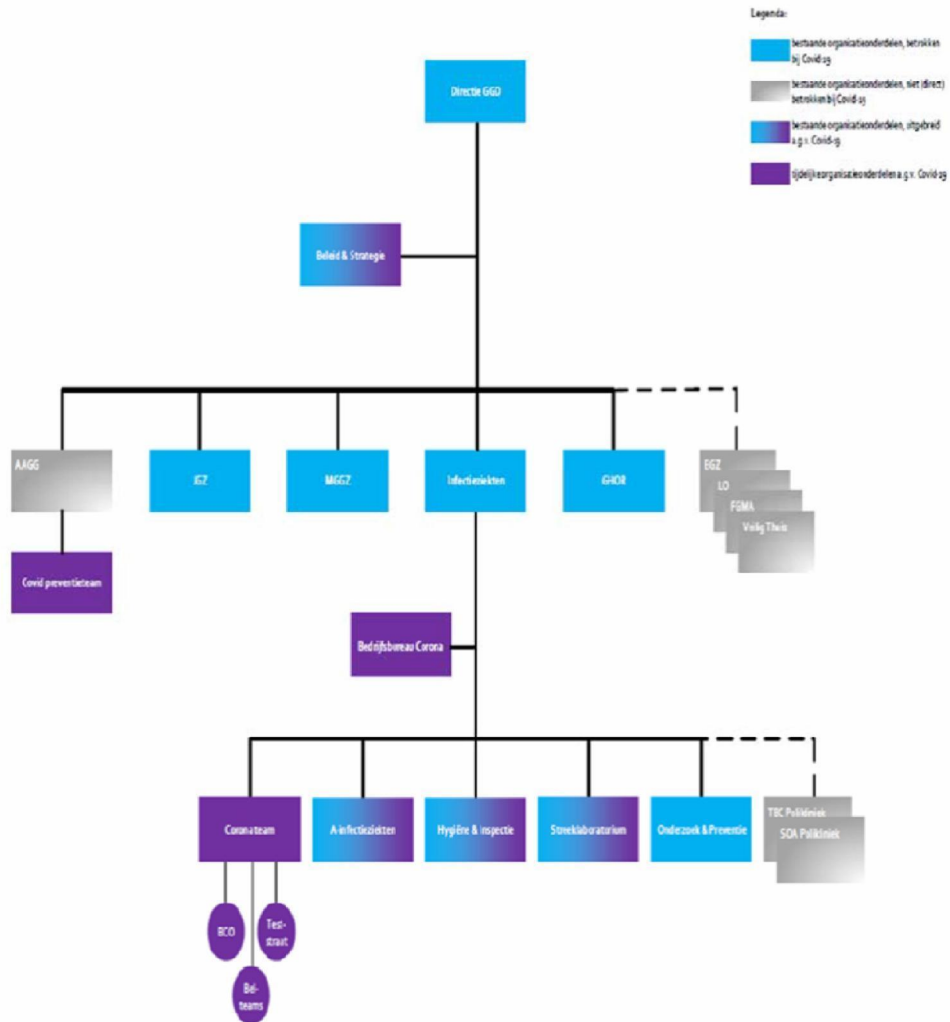

From: [redacted]

Sent: Thur 12/10/2020 11:20:56 AM

Subject: RE: extra ICT

Received: Thur 12/10/2020 11:21:19 AM

Bij dezen mijn bijdrage. Helaas lage resolutie plaatje. Kan aan de hand hiervan toelichten.

X Gemeente  
X Amsterdam  
X

Organogram GGD t.b.v. Covid-19 opgave

9-11-2020

5.1.2e  
5.1.2e

**GGD Amsterdam**

T 5.1.2e  
5.1.2e [@ggd.amsterdam.nl](mailto:ggd.amsterdam.nl)

Volgende 3 pagina's verwijderd vanwege dubbel.